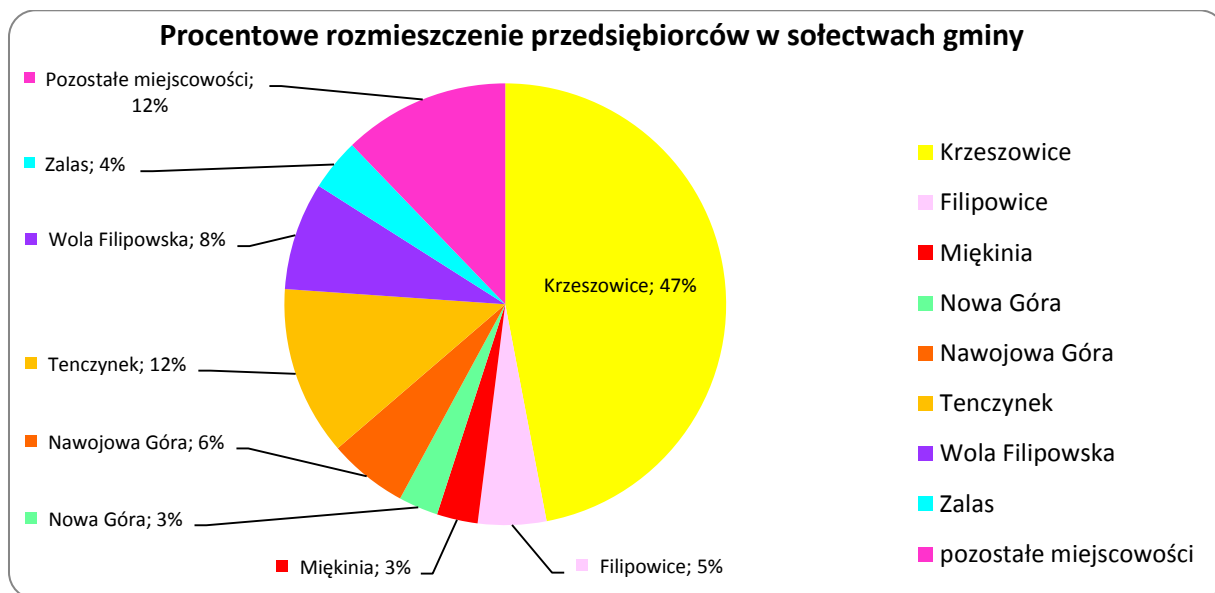

Liczba podmiotów gospodarczych w Gminie Krzeszowice

Liczba podmiotów gospodarczych w Gminie Krzeszowice	
Rok	Liczba podmiotów gospodarczych
2009	2720
2010	2818
2011	2349
2012	2145
2013	2199
2014	2310

Źródło: Opracowanie własne na podstawie danych Urzędu Miejskiego w Krzeszowicach

Procentowe rozmieszczenie przedsiębiorców w sołectwach Gminy Krzeszowice według stanu na 2014 rok